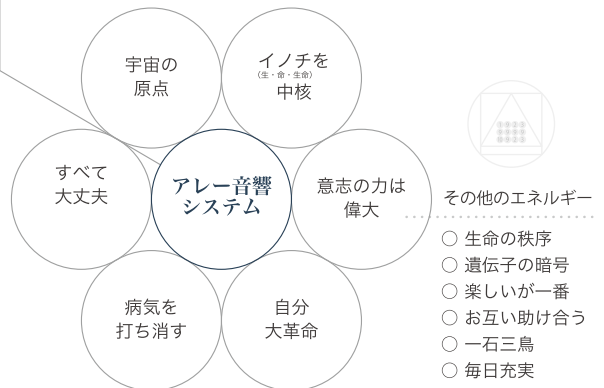

“Shin 数波調和シンフォニー” 作曲の原点

幸運を引き寄せる～意識の設計図～

スーハメッセージカレンダー

本楽曲は、「スーハメッセージカレンダー」よりインスピレーションを得て、音楽家西村直記さんによって作曲されたものです。カレンダーの毎月のテーマと 365 日のメッセージは、すべて数波方程式から導き出されたコトバで、今日一日、意識して過ごすだけでも一日のリズムが変化していきます。

「スーハメッセージカレンダー」の詳細は、
こちらをご覧ください。suha.jp ▶▶▶

西村直記 *profile*

東京芸術大学卒業。作曲家・シンセサイザー演奏家。「たったひとりの音楽巡礼者」と称し、「この世のすべてに光を照らし、心を浄化し、世界が平和になりますように。」と人も心も魂も、自然さえも安らぐ音楽を目指し世界を音楽巡礼している。日本人として初めて、パチカンにてローマ法王パウロ II 世の前で謁見演奏をした。金子みすゞの詩による童謡曲集などを手がける。

西村直記さんの楽曲は、Youtubeで
ご紹介しています。 ▶▶▶

聴くCDから
効くCDへ

調和を響かせる “アレー音響システム”

全てのものは、氣として流動しています。
光、音、振動を共通する波動としてとらえ、こころ、カラダ、空間、あらゆるものに調和を響かせる“アレー音響システム”を採用したコンパクトディスクです。

一般社団法人リン数波研究所開発

コトバは音。そして、音波という波動です。
数波方程式により、共通のエネルギーをとらえ、
全ての“氣”を調和調整する新しいエネルギーを生み出します。